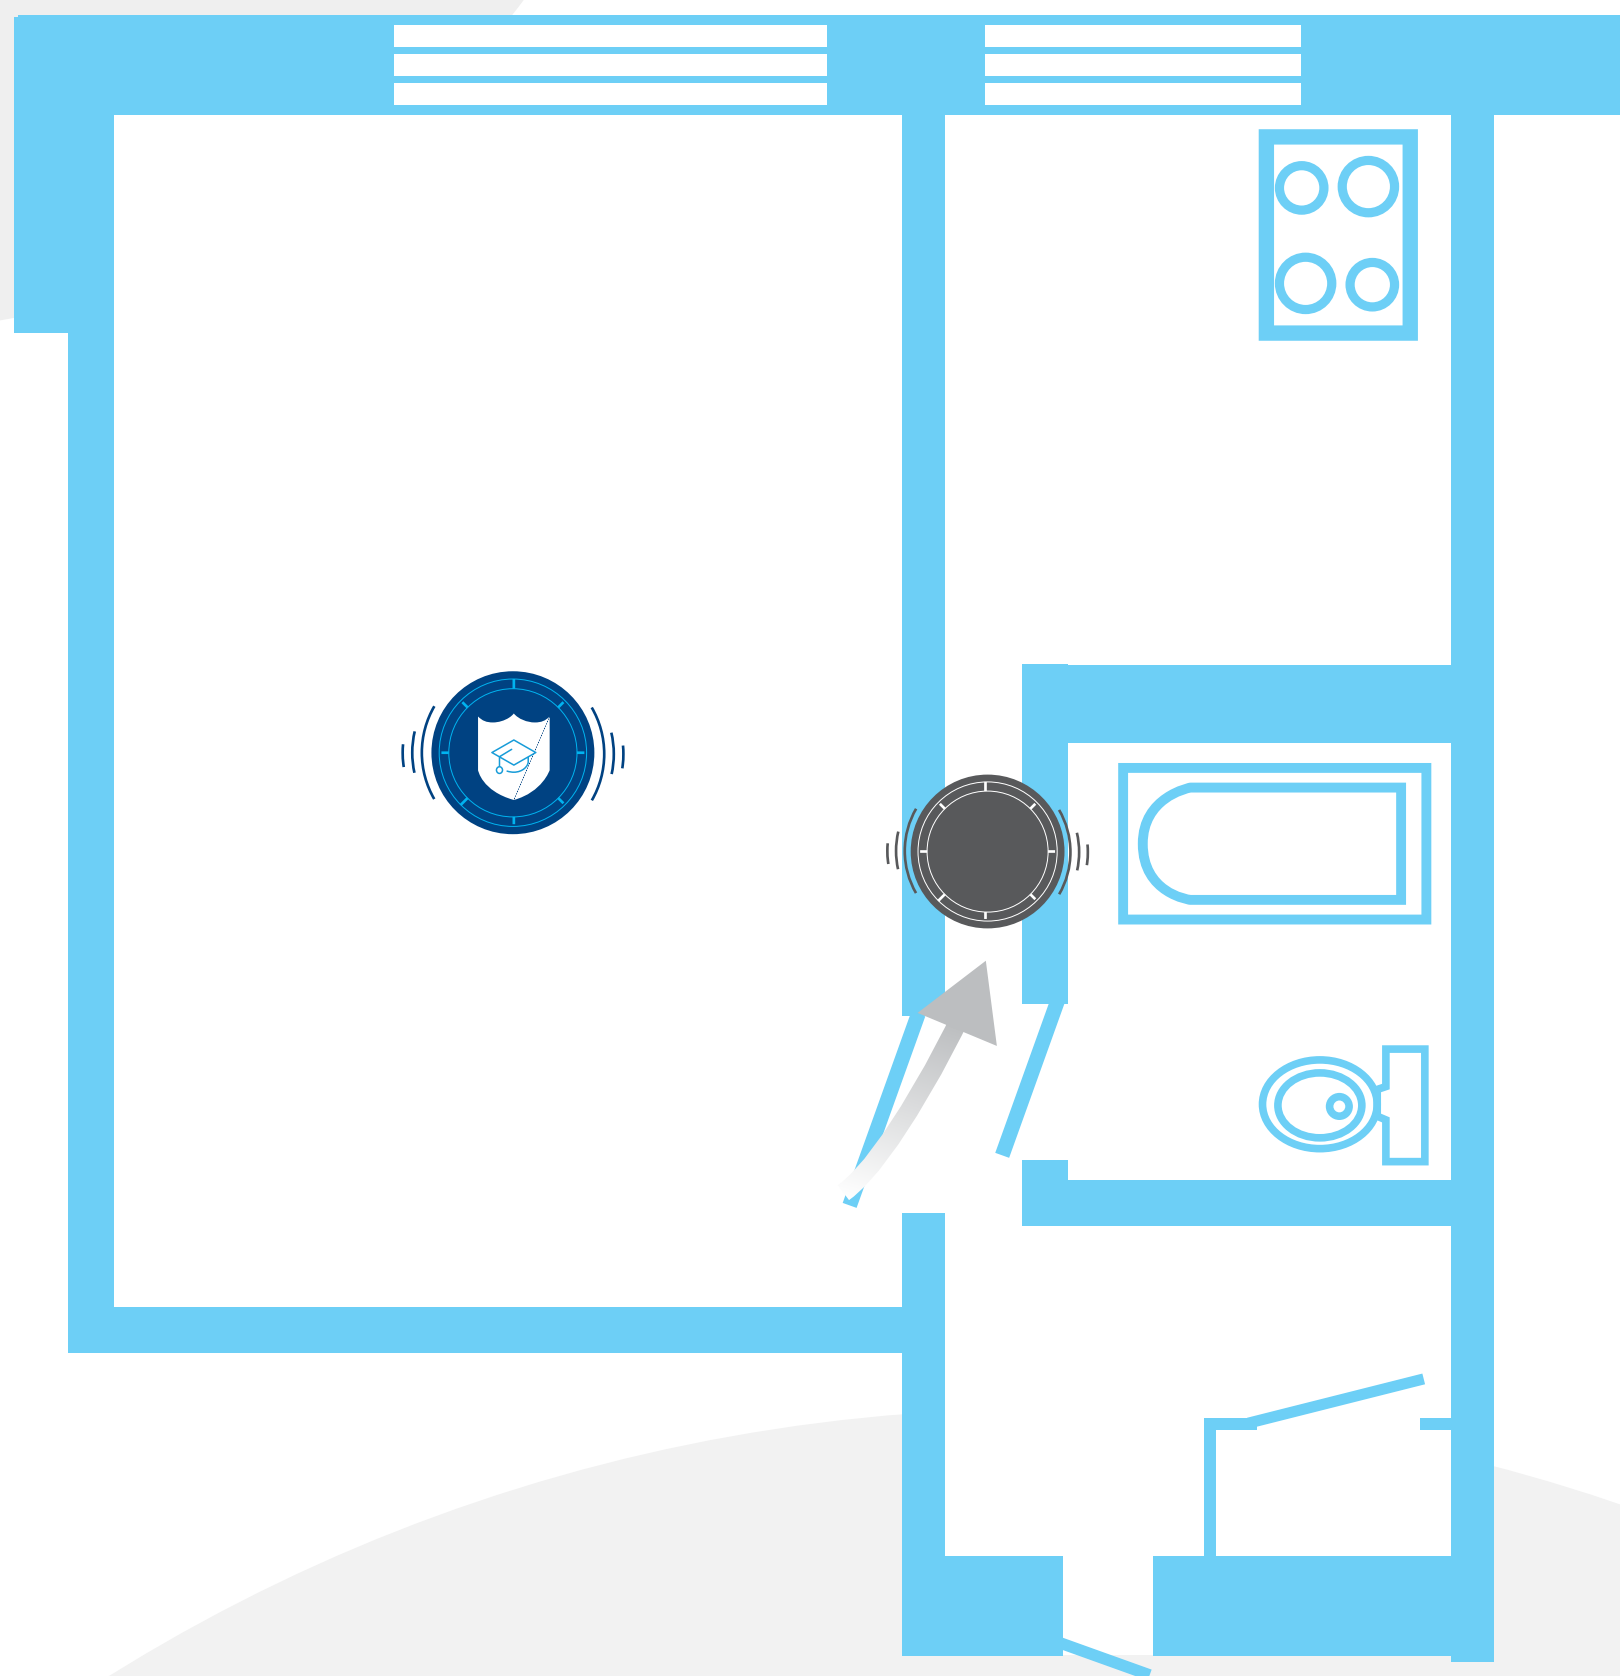

Lietuviešu projekts

1. istabu dzīvoklis

- Dūmu detektora uzstādīšanas vieta pēc LR Ministru Kabineta prasībām

- Drošības akadēmijas rekomendēta papildus dūmu detektora uzstādīšanas vieta

- Gaisa plūsma

Lietuviešu projekts

2. istabu dzīvoklis

- Dūmu detektora uzstādīšanas vieta pēc LR Ministru Kabineta prasībām

- Drošības akadēmijas rekomendēta papildus dūmu detektora uzstādīšanas vieta

- Gaisa plūsma

Lietuviešu projekts

3. istabu dzīvoklis

- Dūmu detektora uzstādīšanas vieta pēc LR Ministru Kabineta prasībām

- Drošības akadēmijas rekomendēta papildus dūmu detektora uzstādīšanas vieta

- Gaisa plūsma

Hruščova

1. istabu dzīvoklis

- Dūmu detektora uzstādīšanas vieta pēc LR Ministru Kabineta prasībām

- Drošības akadēmijas rekomendēta papildus dūmu detektora uzstādīšanas vieta

- Gaisa plūsma

Hruščova

2. istabu dzīvoklis

- Dūmu detektora uzstādīšanas vieta pēc LR Ministru Kabineta prasībām

- Drošības akadēmijas rekomendēta papildus dūmu detektora uzstādīšanas vieta