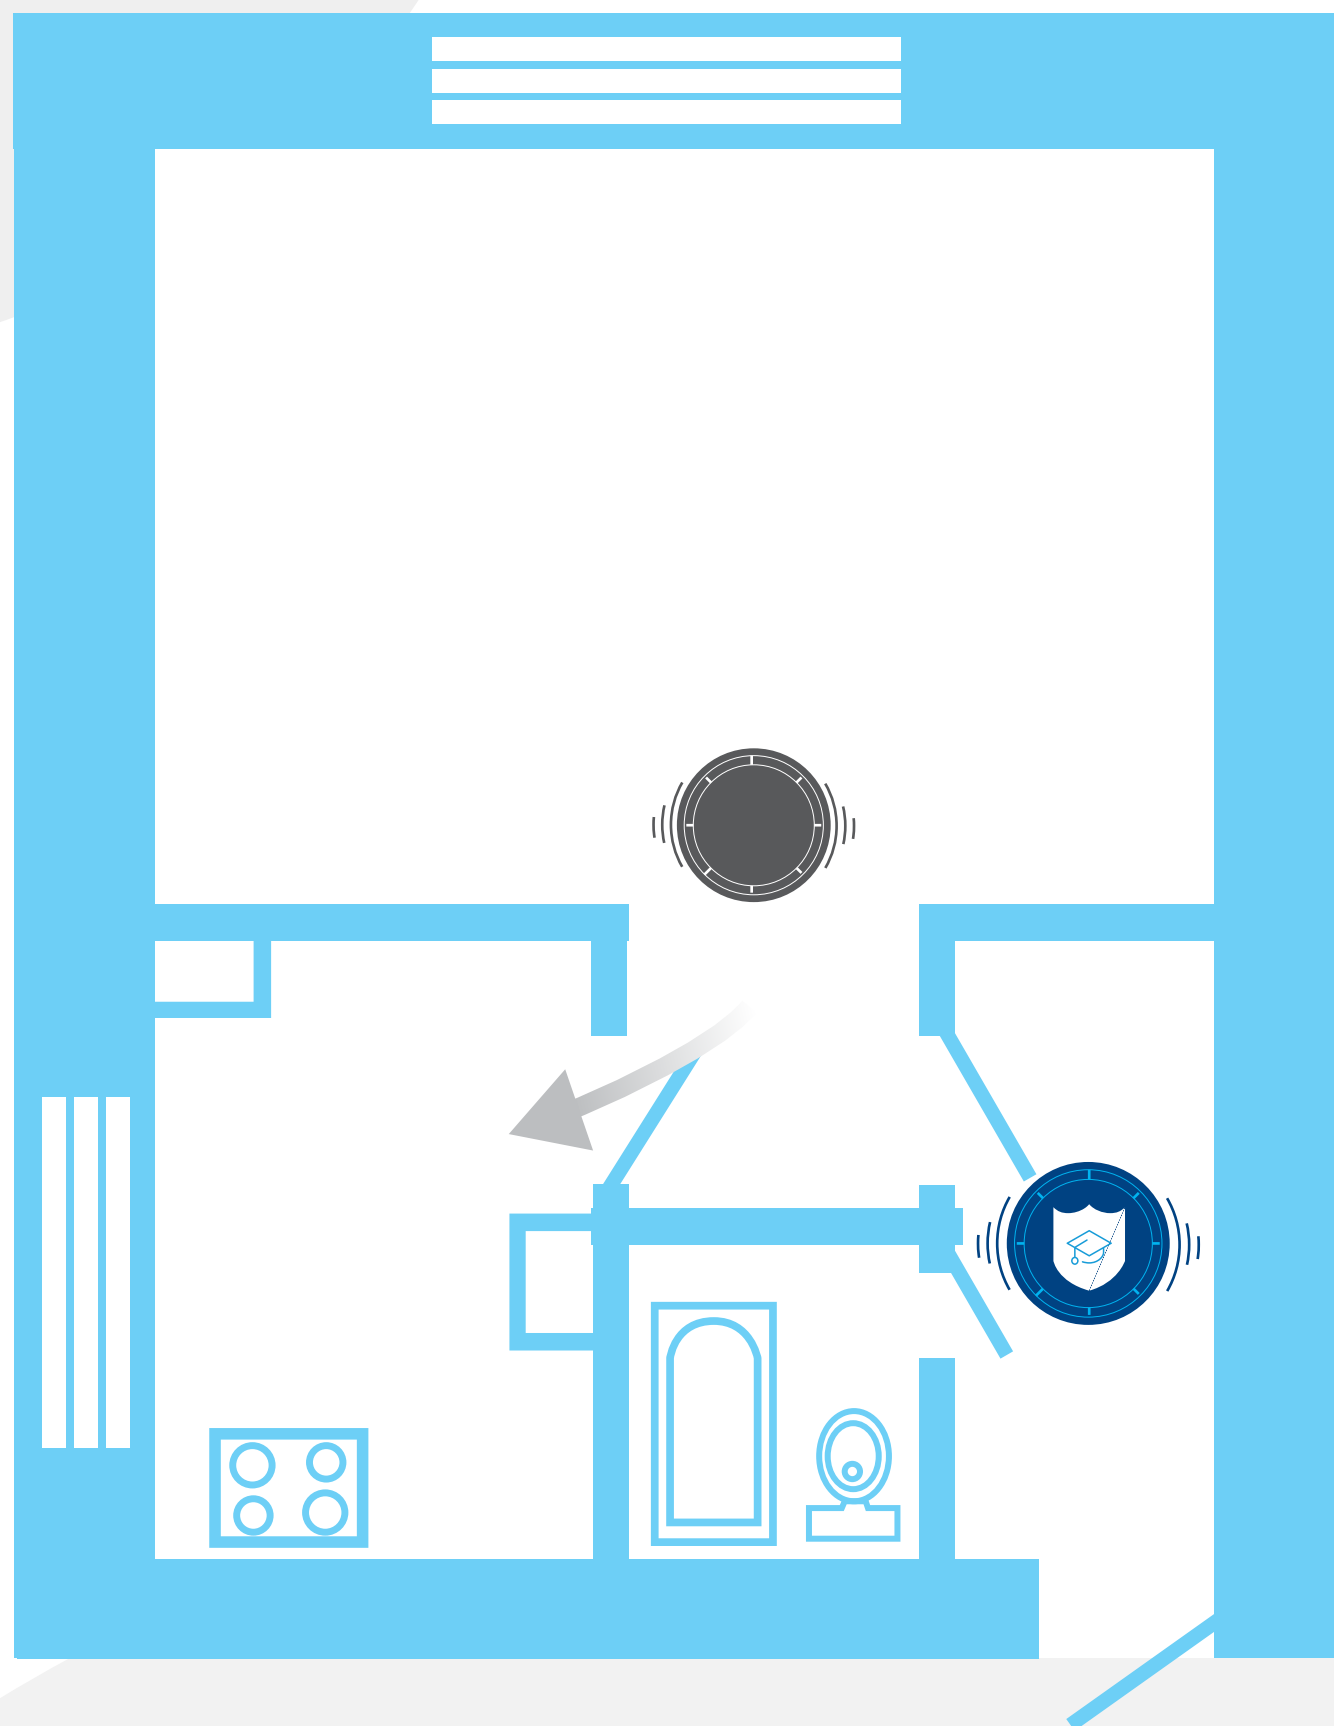

2. istabu dzīvoklis

- Dūmu detektora uzstādīšanas vieta pēc LR Ministru Kabineta prasībām

- Drošības akadēmijas rekomendēta papildus dūmu detektora uzstādīšanas vieta

- Gaisa plūsma

Lietuviešu projekts

3. istabu dzīvoklis

- Dūmu detektora uzstādīšanas vieta pēc LR Ministru Kabineta prasībām

- Drošības akadēmijas rekomendēta papildus dūmu detektora uzstādīšanas vieta

- Gaisa plūsma

Hruščova

1. istabu dzīvoklis

- Dūmu detektora uzstādīšanas vieta pēc LR Ministru Kabineta prasībām

- Drošības akadēmijas rekomendēta papildus dūmu detektora uzstādīšanas vieta

- Gaisa plūsma

Hruščova

2. istabu dzīvoklis

- Dūmu detektora uzstādīšanas vieta pēc LR Ministru Kabineta prasībām

- Drošības akadēmijas rekomendēta papildus dūmu detektora uzstādīšanas vieta

- Gaisa plūsma

602. sērija

1. istabu dzīvoklis

- Dūmu detektora uzstādīšanas vieta pēc LR Ministru Kabineta prasībām

- Drošības akadēmijas rekomendēta papildus dūmu detektora uzstādīšanas vieta

- Gaisa plūsma