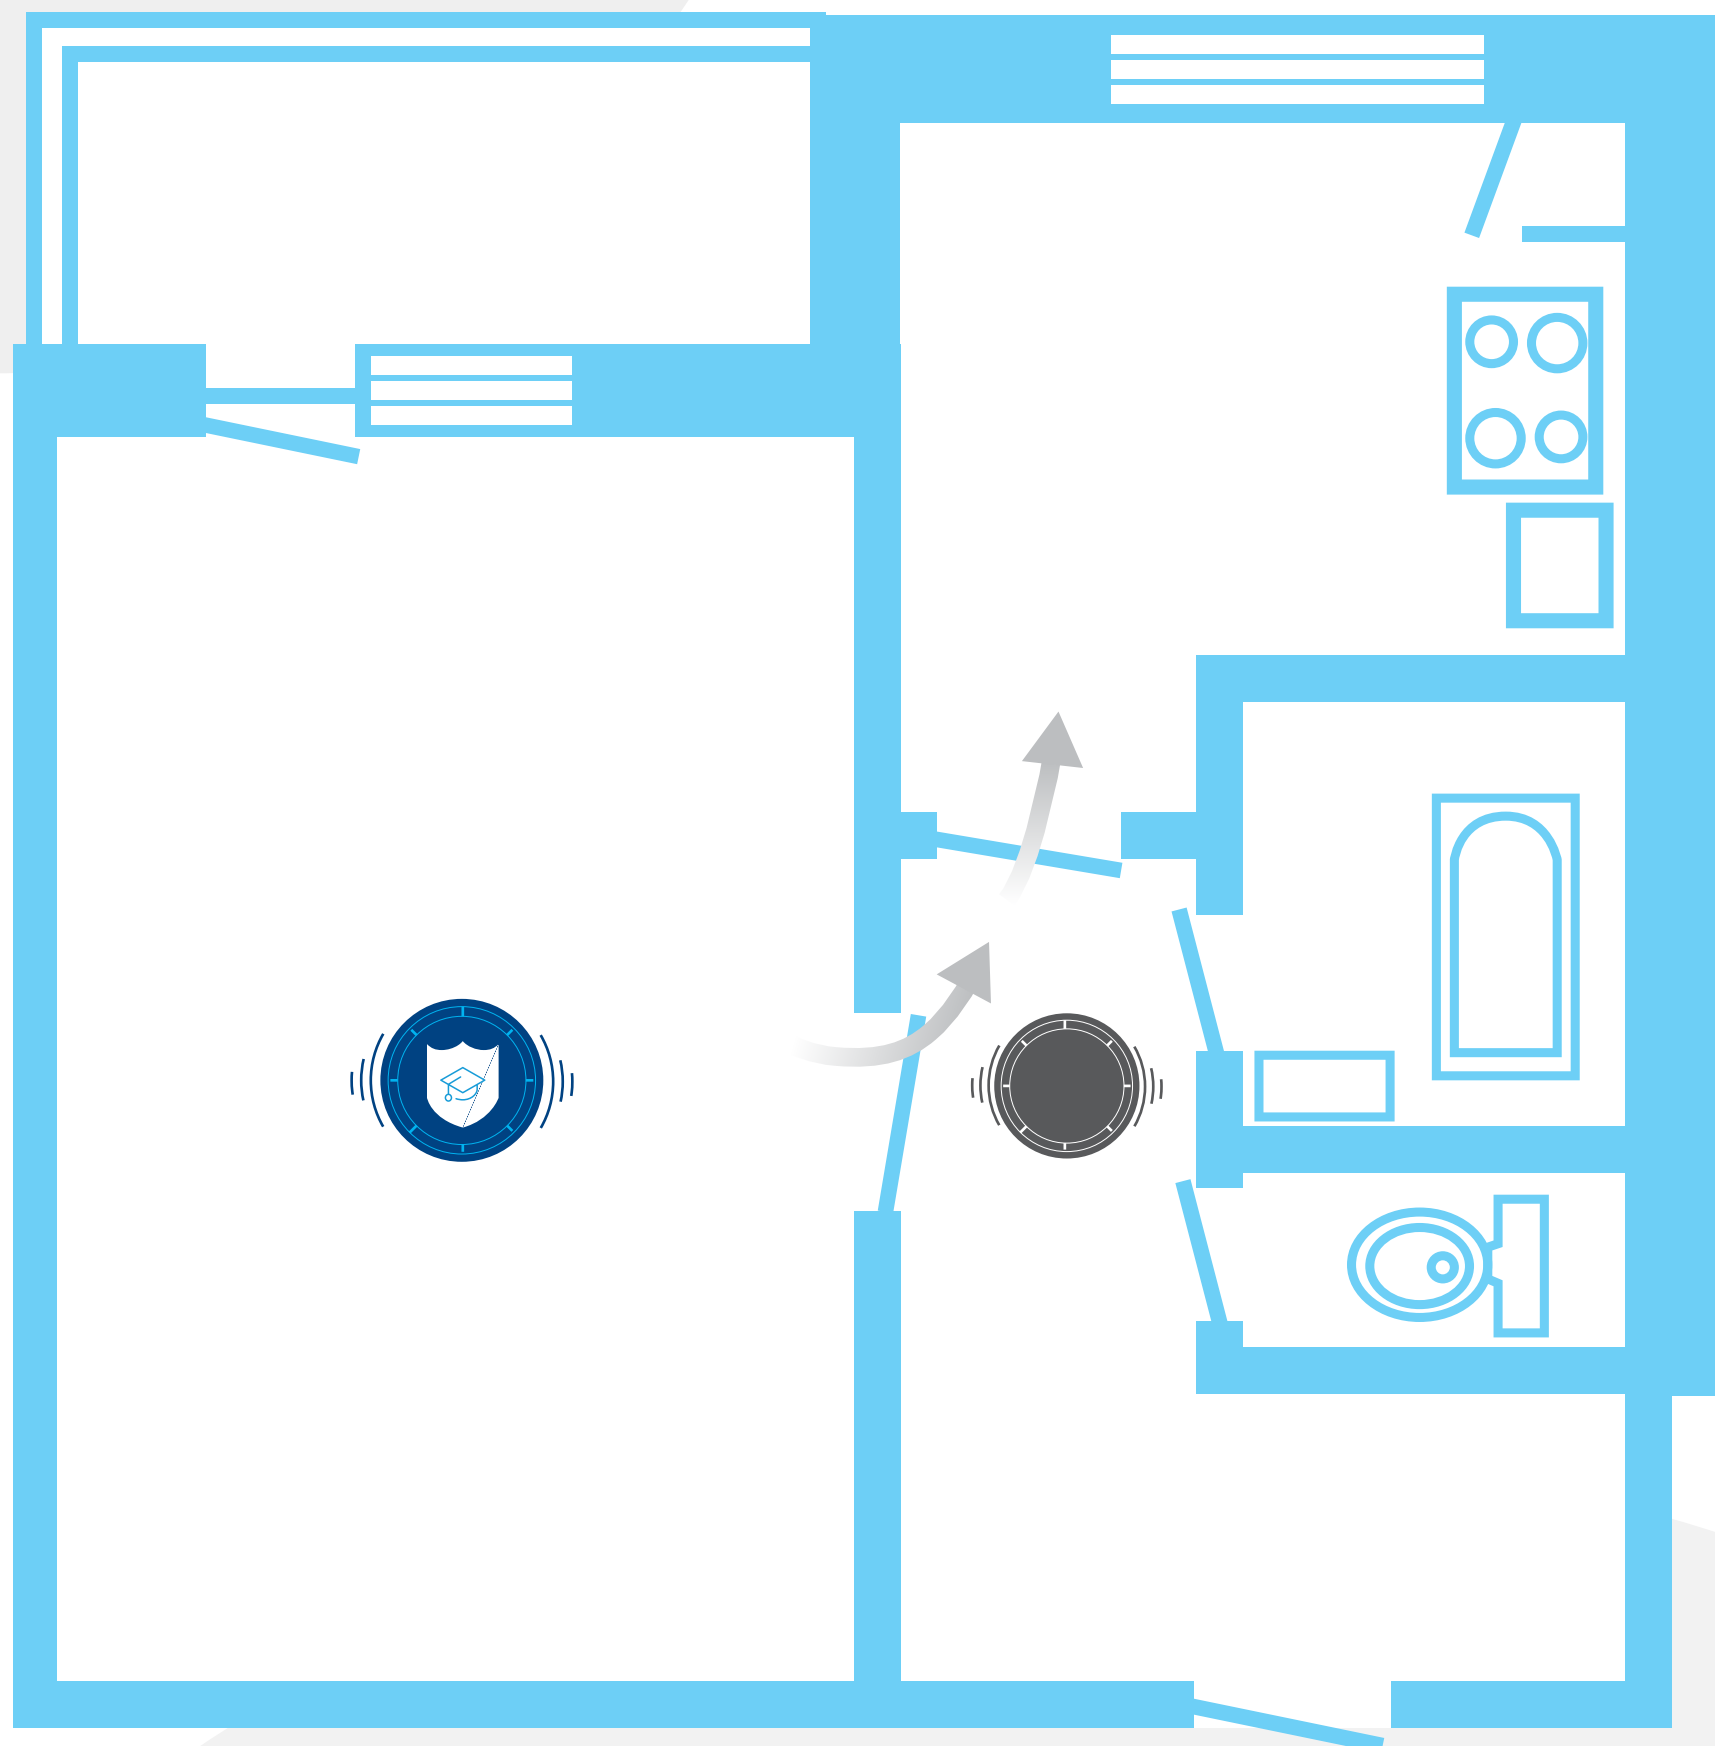

- Dūmu detektora uzstādīšanas vieta pēc LR Ministru Kabineta prasībām

- Drošības akadēmijas rekomendēta papildus dūmu detektora uzstādīšanas vieta

- Gaisa plūsma

Hruščova

1. istabu dzīvoklis

- Dūmu detektora uzstādīšanas vieta pēc LR Ministru Kabineta prasībām

- Drošības akadēmijas rekomendēta papildus dūmu detektora uzstādīšanas vieta

- Gaisa plūsma

Hruščova

2. istabu dzīvoklis

- Dūmu detektora uzstādīšanas vieta pēc LR Ministru Kabineta prasībām

- Drošības akadēmijas rekomendēta papildus dūmu detektora uzstādīšanas vieta

- Gaisa plūsma

602. sērija

1. istabu dzīvoklis

- Dūmu detektora uzstādīšanas vieta pēc LR Ministru Kabineta prasībām

- Drošības akadēmijas rekomendēta papildus dūmu detektora uzstādīšanas vieta

- Gaisa plūsma

602. sērija

2. istabu dzīvoklis

- Dūmu detektora uzstādīšanas vieta pēc LR Ministru Kabineta prasībām

- Drošības akadēmijas rekomendēta papildus dūmu detektora uzstādīšanas vieta

- Gaisa plūsma

602. sērija