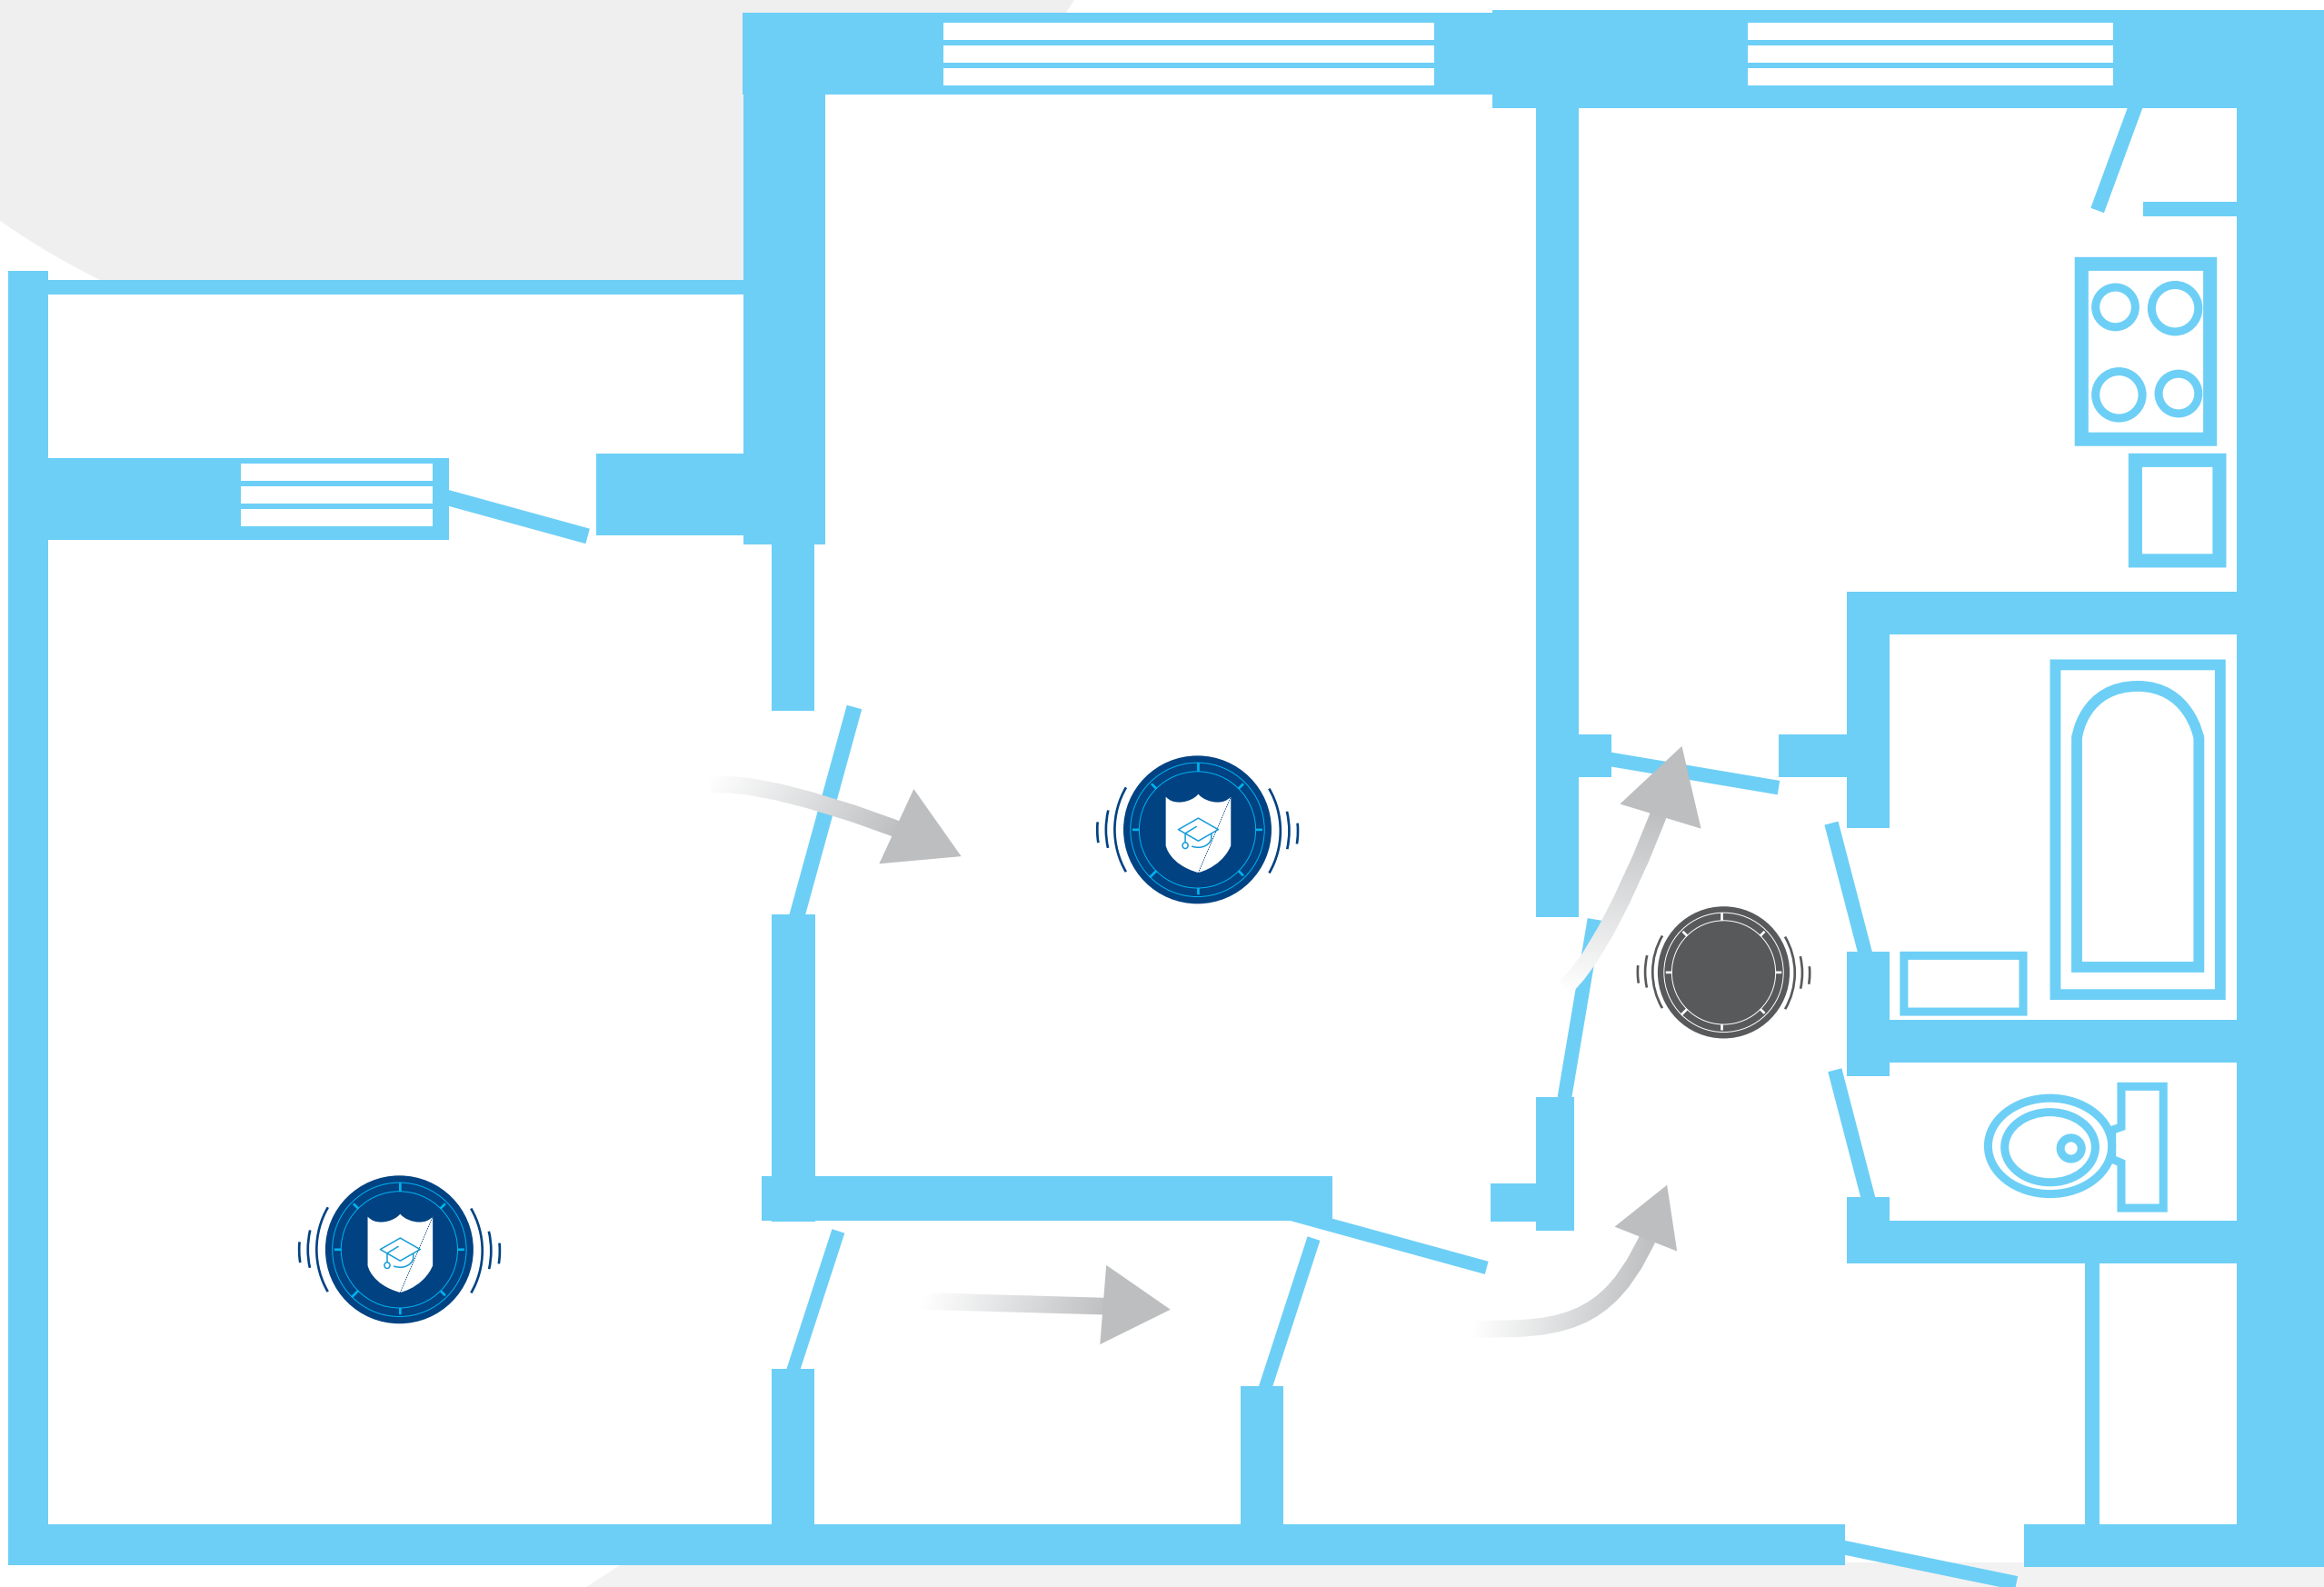

- Dūmu detektora uzstādīšanas vieta pēc LR Ministru Kabineta prasībām

- Drošības akadēmijas rekomendēta papildus dūmu detektora uzstādīšanas vieta

- Gaisa plūsma

Hruščova

1. istabu dzīvoklis

- Dūmu detektora uzstādīšanas vieta pēc LR Ministru Kabineta prasībām

- Drošības akadēmijas rekomendēta papildus dūmu detektora uzstādīšanas vieta

- Gaisa plūsma

Hruščova

2. istabu dzīvoklis

- Dūmu detektora uzstādīšanas vieta pēc LR Ministru Kabineta prasībām

- Drošības akadēmijas rekomendēta papildus dūmu detektora uzstādīšanas vieta

- Gaisa plūsma

602. sērija

1. istabu dzīvoklis

- Dūmu detektora uzstādīšanas vieta pēc LR Ministru Kabineta prasībām

- Drošības akadēmijas rekomendēta papildus dūmu detektora uzstādīšanas vieta

- Gaisa plūsma

602. sērija

2. istabu dzīvoklis

- Dūmu detektora uzstādīšanas vieta pēc LR Ministru Kabineta prasībām

- Drošības akadēmijas rekomendēta papildus dūmu detektora uzstādīšanas vieta

- Gaisa plūsma

602. sērija